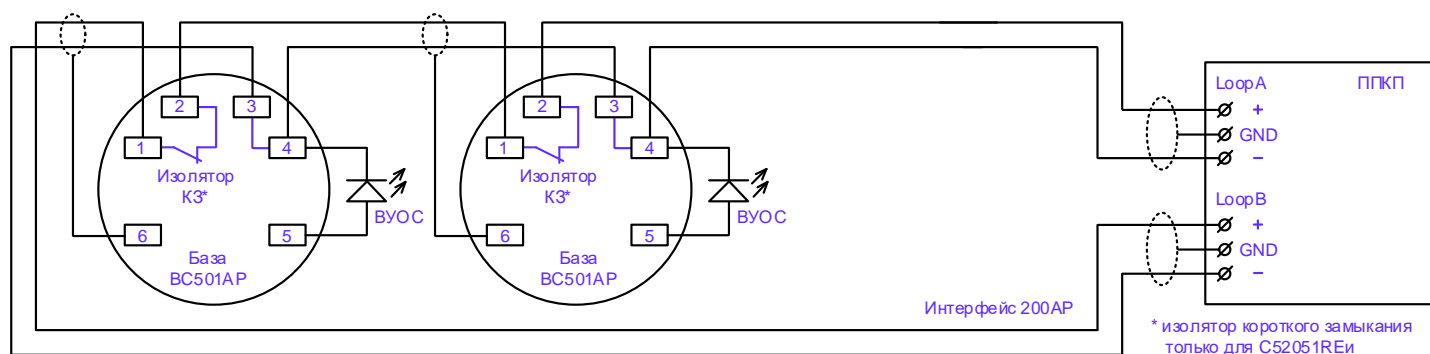

РАЗМЕЩЕНИЕ И МОНТАЖ

Для установки извещателя применяется база извещателя BC501AP (не входит в комплект поставки).
Электрический монтаж производить в соответствии со схемой:

Использование экранированного кабеля не обязательно, но рекомендовано для повышения помехоустойчивости. Клеммы базы обеспечивают подключение проводов сечением до 2,5 мм².
Для установки извещателя в базу необходимо вставить его в базу и повернуть по часовой стрелке до тех пор, пока извещатель не зафиксируется в базе.

ВНИМАНИЕ

Для сохранности извещателей в процессе транспортировки на них надеты пылезащитные крышки. Данные крышки не предназначены для полной защиты извещателей от загрязнения, поэтому перед началом строительных, ремонтных или иных видов работ, способствующих образованию большого количества пыли, извещатели необходимо снять. Пылезащитные крышки необходимо удалить перед вводом системы в эксплуатацию.

ЗАДАНИЕ АДРЕСА

Извещатель обеспечивает хранение адреса в энергонезависимой памяти. Заводской адрес извещателя: 0.
Задание адресов осуществляется с использованием автономного программатора адреса АПС200АР АВУЮ.426476.096. Для установки адреса используется встроенная кнопка, совмещенная со световым индикатором. Программатор адреса АПС200АР не входит в комплект поставки.

ТЕХНИЧЕСКОЕ ОБСЛУЖИВАНИЕ

При помощи пылесоса и мягкой кисточки и/или струи чистого сжатого воздуха удалите пыль и грязь с термистора и крышки извещателя.

СВЕДЕНИЯ ОБ УТИЛИЗАЦИИ

Изделие не содержит драгоценных металлов и не требует учета при хранении, списании и утилизации. Изделие не представляет опасность для жизни, здоровья людей и окружающей среды. После окончания срока службы его утилизация производится без принятия специальных мер защиты окружающей среды.

СВЕДЕНИЯ ОБ ИЗГОТОВИТЕЛЕ И ГАРАНТИЙНЫЕ ОБЯЗАТЕЛЬСТВА

Изготовитель: ООО «Плазма-Т».
E-mail: info@plazma-t.ru; <http://www.plazma-t.ru>

Тел.: +7 (800) 444-1708
+7 (499) 444-1708

Общие требования и порядок возврата указаны в документе «Гарантийные обязательства ООО «Плазма-Т», АВУЮ.634.211.021.901, доступные на сайте изготовителя <http://www.plazma-t.ru>

СВИДЕТЕЛЬСТВО О ПРИЕМКЕ

Извещатели С22051Е (С22051Еи) - _____ АВУЮ.425214.057
соответствуют техническим условиям АВУЮ.425214.057 ТУ и признаны годными к эксплуатации.

Дата выпуска _____ 20__ г.