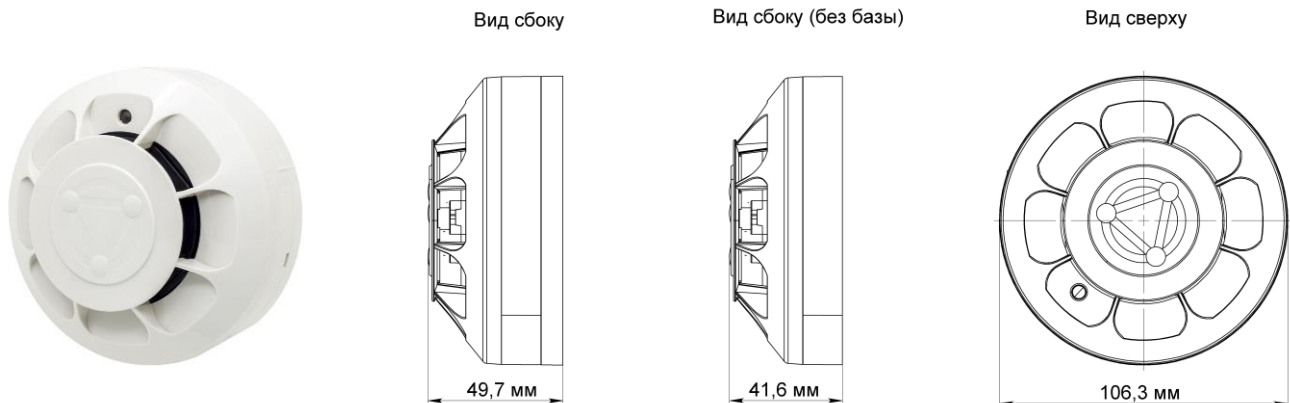

Настоящий паспорт является документом, удостоверяющим гарантированные предприятием-изготовителем основные параметры и технические характеристики извещателя пожарного теплового максимально-дифференциального адресно-аналогового ИП101-200АР-А1R «С52051RE-63» (ИП101-200АРи-А1R «С52051REи-63»), АВУЮ.425214.057.

Извещатель применяется в системах пожарной сигнализации и предназначен охраны объектов от пожаров путём контроля скорости нарастания температуры, превышения порогового значения. Извещатель работает под управлением ППКУП "СФЕРА-8500" в адресных шлейфах, поддерживающих протокол 200АР.

Модель С52051REи имеет встроенный изолятор короткого замыкания. Условное обозначение при заказе: С52051REи-63, АВУЮ.425214.057, где 63 - OEM код ООО "Сфера Безопасности". База извещателя ВС501АР АВУЮ 425214.070.Б не входит в комплект поставки.

Основные технические характеристики

Температура срабатывания, °С		настраиваемая: от +54 до +65		
Площадь, контролируемая одним извещателем, м²		88,2 (круг радиусом 5,3м)		
Протокол 200АР	Электропитание	от ППКП по интерфейсу 200АР		
	Напряжение интерфейса, В	от 12 до 27		
	Потребляемый ток в дежурном режиме	0,3 мА		
	Ток при индикации состояния «Пожар»	3,8 мА (постоянно горит красный индикатор)		
	Изолятор короткого замыкания	есть	только для извещателя С52051REи	
Активное сопротивление изолятора КЗ	0,1 Ом			
Корпус	Цвет корпуса	кремово-белый (RAL 9001)		
	Масса с базой ВС501АР, грамм	140 (база 25)		
	Габариты с базой ВС501АР, мм	диаметр - не более 107; высота - не более 50		
	Степень защиты оболочки	IP20		
Диапазон рабочих температур, °С		от минус 40 до +80		
Допустимая относительная влажность		до 93% при +40 °С		
Температура транспортировки и хранения, °С		от минус 50 до +50		
Средний срок службы		не менее 10 лет		
Дополнительный функционал: Самотестирование, Возможность подключения ВУОС, Защита от несанкционированного снятия				

Комплект индивидуальной поставки	Комплект групповой поставки
Извещатель - 1 шт.	Извещатель - 10 шт.
Паспорт - 1 экз.	Паспорт - 1 экз.
Крышка пылезащитная - 1 шт.	Крышка пылезащитная - 10 шт.
Упаковка индивидуальная - 1 шт.	Упаковка групповая - 1 шт.

- Извещатель имеет встроенный трехцветный светодиодный индикатор совмещенной с кнопкой. Нажатие на индикатор извещателя в течении 2 сек позволяет передать на ППКП тестовый сигнал Пожар.

Встроенная световая индикация	
Красный*	Извещатель в состоянии Пожар
Желтый, периодически 1 вспышка	Неисправность
Желтый	Нажатие встроенной кнопки на время ≥ 2 сек (Тестовый сигнал)
Зеленый, периодически 1 вспышка	Дежурный режим
Выносное устройство оптической сигнализации (ВУОС)	
Красный*	Извещатель в состоянии Пожар
Красный, периодически 1 вспышка	Дежурный режим или неисправность

* встроенный световой индикатор и ВУОС управляются командами от ППКП
Проверена работа с ВУОС: ВУОС-1, ВУОС-31, ИВС-1, УШК-01