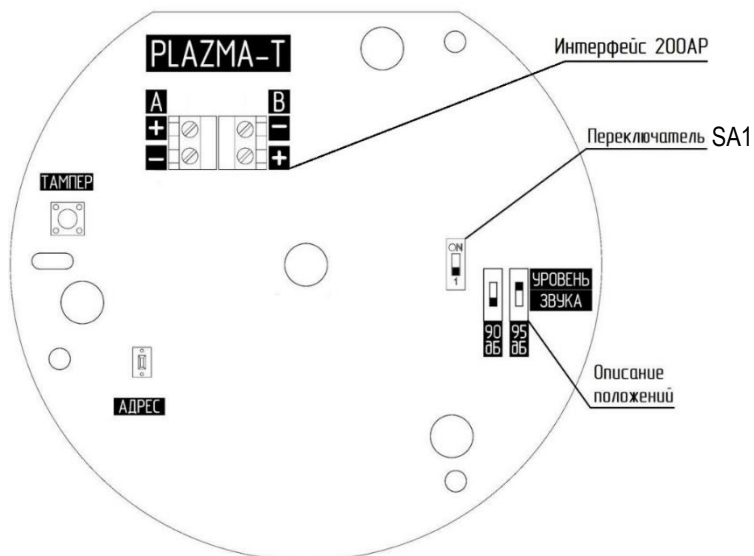

РАЗМЕЩЕНИЕ И МОНТАЖ

Для открытия корпуса открутите три винта на лицевой стороне оповещателя и снимите оповещатель с монтажной коробки. Установите адрес оповещателя и выберите канал оповещения с помощью программатора АПС200АР.

Установите уровень звукового давления для звукового канала с помощью переключателя SA1 на плате оповещателя: ON – 90 Дб, OFF – 95 Дб.

Прикрепите монтажную коробку на монтажной поверхности через намеченные на дне коробки отверстия с использованием саморезов, диаметром не более 4,0 мм, и шляпкой диаметром не более 8,0 мм. Установите гермоввод в монтажную коробку и заведите через него кабель адресного шлейфа.

Подключите адресный шлейф, как показано на схеме, соединив также экран кабеля, обеспечивая его непрерывность. Установите оповещатель на коробку.

ЗАДАНИЕ АДРЕСА И КАНАЛА ОПОВЕЩЕНИЯ

Оповещатель обеспечивает хранение адреса в энергонезависимой памяти. Заводской адрес – 0. Задание адресов и канала оповещения (свет, звук или оба канала) осуществляется с использованием автономного программатора адреса АПС200АР АВУЮ.426476.096. Для установки адреса используется кнопка «Адрес», расположенная на плате оповещателя. Программатор адреса АПС200АР не входит в комплект поставки.

С помощью программатора устанавливается адрес с 1 по 159, затем «СФ-МАШ-4» в процессе адресного опроса автоматически прибавляет к установленному адресу число 160, и таким образом, преобразует адрес оповещателя в диапазон с 161 по 319.

СВЕДЕНИЯ ОБ УТИЛИЗАЦИИ

Изделие не содержит драгоценных металлов и не требует учета при хранении, списании и утилизации. Изделие не представляет опасность для жизни, здоровья людей и окружающей среды. После окончания срока службы его утилизация производится без принятия специальных мер защиты окружающей среды.

СВЕДЕНИЯ ОБ ИЗГОТОВИТЕЛЕ И ГАРАНТИЙНЫЕ ОБЯЗАТЕЛЬСТВА

Изготовитель: ООО «Плазма-Т».

E-mail: info@plazma-t.ru; <http://www.plazma-t.ru>

Тел.: +7 (800) 444-1708

+7 (499) 444-1708

Общие требования и порядок возврата указаны в документе «Гарантийные обязательства ООО «Плазма-Т», АВУЮ.634.211.021.901, доступные на сайте изготовителя <http://www.plazma-t.ru>

СВИДЕТЕЛЬСТВО О ПРИЕМКЕ

Оповещатель ОС200СЗ/ІР – _____ АВУЮ.425548.102

соответствуют техническим условиям АВУЮ.425548.102 ТУ и признаны годными к эксплуатации.

Дата выпуска _____ 20__ г.