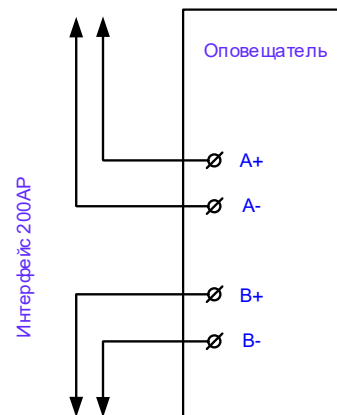

РАЗМЕЩЕНИЕ И МОНТАЖ

Для открытия корпуса открутите три винта на лицевой стороне оповещателя и снимите оповещатель с монтажной коробки. Установите адрес оповещателя и выберите канал оповещения с помощью программатора АПС200АР.

Установите уровень звукового давления для звукового канала с помощью переключателя SA1 на плате оповещателя: ON – 90 Дб, OFF – 95 Дб.

Прикрепите монтажную коробку на монтажной поверхности через намеченные на дне коробки отверстия с использованием саморезов, диаметром не более 4,0 мм, и шляпкой диаметром не более 8,0 мм. Установите гермоввод в монтажную коробку и заведите через него кабель адресного шлейфа.

Подключите адресный шлейф, как показано на схеме, соединив также экран кабеля, обеспечивая его непрерывность. Установите оповещатель на коробку.

ЗАДАНИЕ АДРЕСА И КАНАЛА ОПОВЕЩЕНИЯ

Оповещатель обеспечивает хранение адреса в энергонезависимой памяти. Заводской адрес – 0. Задание адресов и канала оповещения (свет, звук или оба канала) осуществляется с использованием автономного программатора адреса АПС200АР АВУЮ.426476.096. Для установки адреса используется кнопка «Адрес», расположенная на плате оповещателя. Программатор адреса АПС200АР не входит в комплект поставки.

С помощью программатора устанавливается адрес с 1 по 159, затем «СФ-МАШ-4» в процессе адресного опроса автоматически прибавляет к установленному адресу число 160, и таким образом, преобразует адрес оповещателя в диапазон с 161 по 319.

СВЕДЕНИЯ ОБ УТИЛИЗАЦИИ

Изделие не содержит драгоценных металлов и не требует учета при хранении, списании и утилизации. Изделие не представляет опасность для жизни, здоровья людей и окружающей среды. После окончания срока службы его утилизация производится без принятия специальных мер защиты окружающей среды.

СВЕДЕНИЯ ОБ ИЗГОТОВИТЕЛЕ И ГАРАНТИЙНЫЕ ОБЯЗАТЕЛЬСТВА

Изготовитель: ООО «Плазма-Т».

E-mail: info@plazma-t.ru; <http://www.plazma-t.ru>

Тел.: +7 (800) 444-1708

+7 (499) 444-1708

Общие требования и порядок возврата указаны в документе «Гарантийные обязательства ООО «Плазма-Т», АВУЮ.634.211.021.901, доступные на сайте изготовителя <http://www.plazma-t.ru>

СВИДЕТЕЛЬСТВО О ПРИЕМКЕ

Оповещатель ОС200СЗ/ІР – _____ АВУЮ.425548.102

соответствуют техническим условиям АВУЮ.425548.102 ТУ и признаны годными к эксплуатации.

Дата выпуска _____ 20__ г.