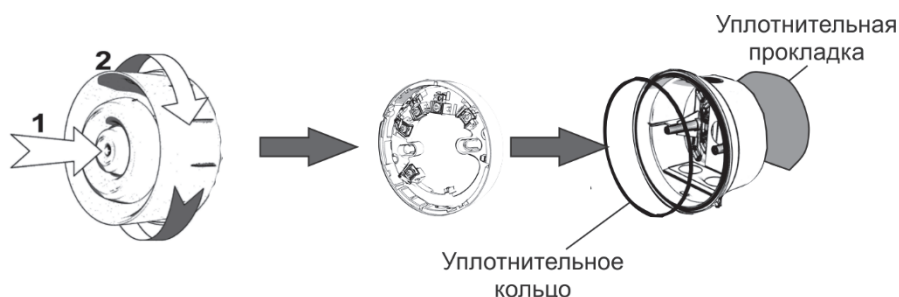

WRR – красный цвет, WDD – бежевый цвет, WPW – белый цвет.

Массогабаритные параметры.

Диаметр	121 мм
Высота	155 мм
Масса	155 г

Высокопрофильное водонепроницаемое базовое основание состоит из следующих частей:

1. стандартная база B501AP
2. монтажной коробка для открытой проводки
3. уплотнительное кольцо
4. уплотнительная прокладка

Монтажная коробка прикрепляется к стене. Причем, уплотнительная прокладка должна располагаться между стеной и монтажной коробкой. База B501AP прикрепляется к монтажной коробке двумя саморезами. Затем в монтажную коробку устанавливается уплотнительное кольцо. На последнем этапе в базу B501AP устанавливается адресный оповещатель.

Рисунок 1