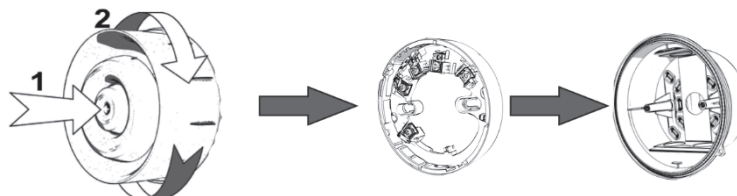

## Базовые основания BRR, BDD, BPW. Инструкция по эксплуатации.

Высокопрофильные базовые основания BRR, BDD, BPW предназначены для навесного монтажа адресных оповещателей серии 200AP. Базовые основания имеют одинаковую конструкцию, одинаковую степень защиты оболочкой (IP44) и представлены в трех цветах:

### **Массогабаритные параметры.**

Диаметр	121 мм
Высота	155 мм
Масса	120 г

Высокопрофильное базовое основание состоит из двух частей - стандартной базы B501AP и монтажной коробки для открытой проводки. Монтажная коробка прикрепляется к стене. База B501AP прикрепляется к монтажной коробке двумя саморезами. Затем в базу B501AP устанавливается адресный оповещатель.